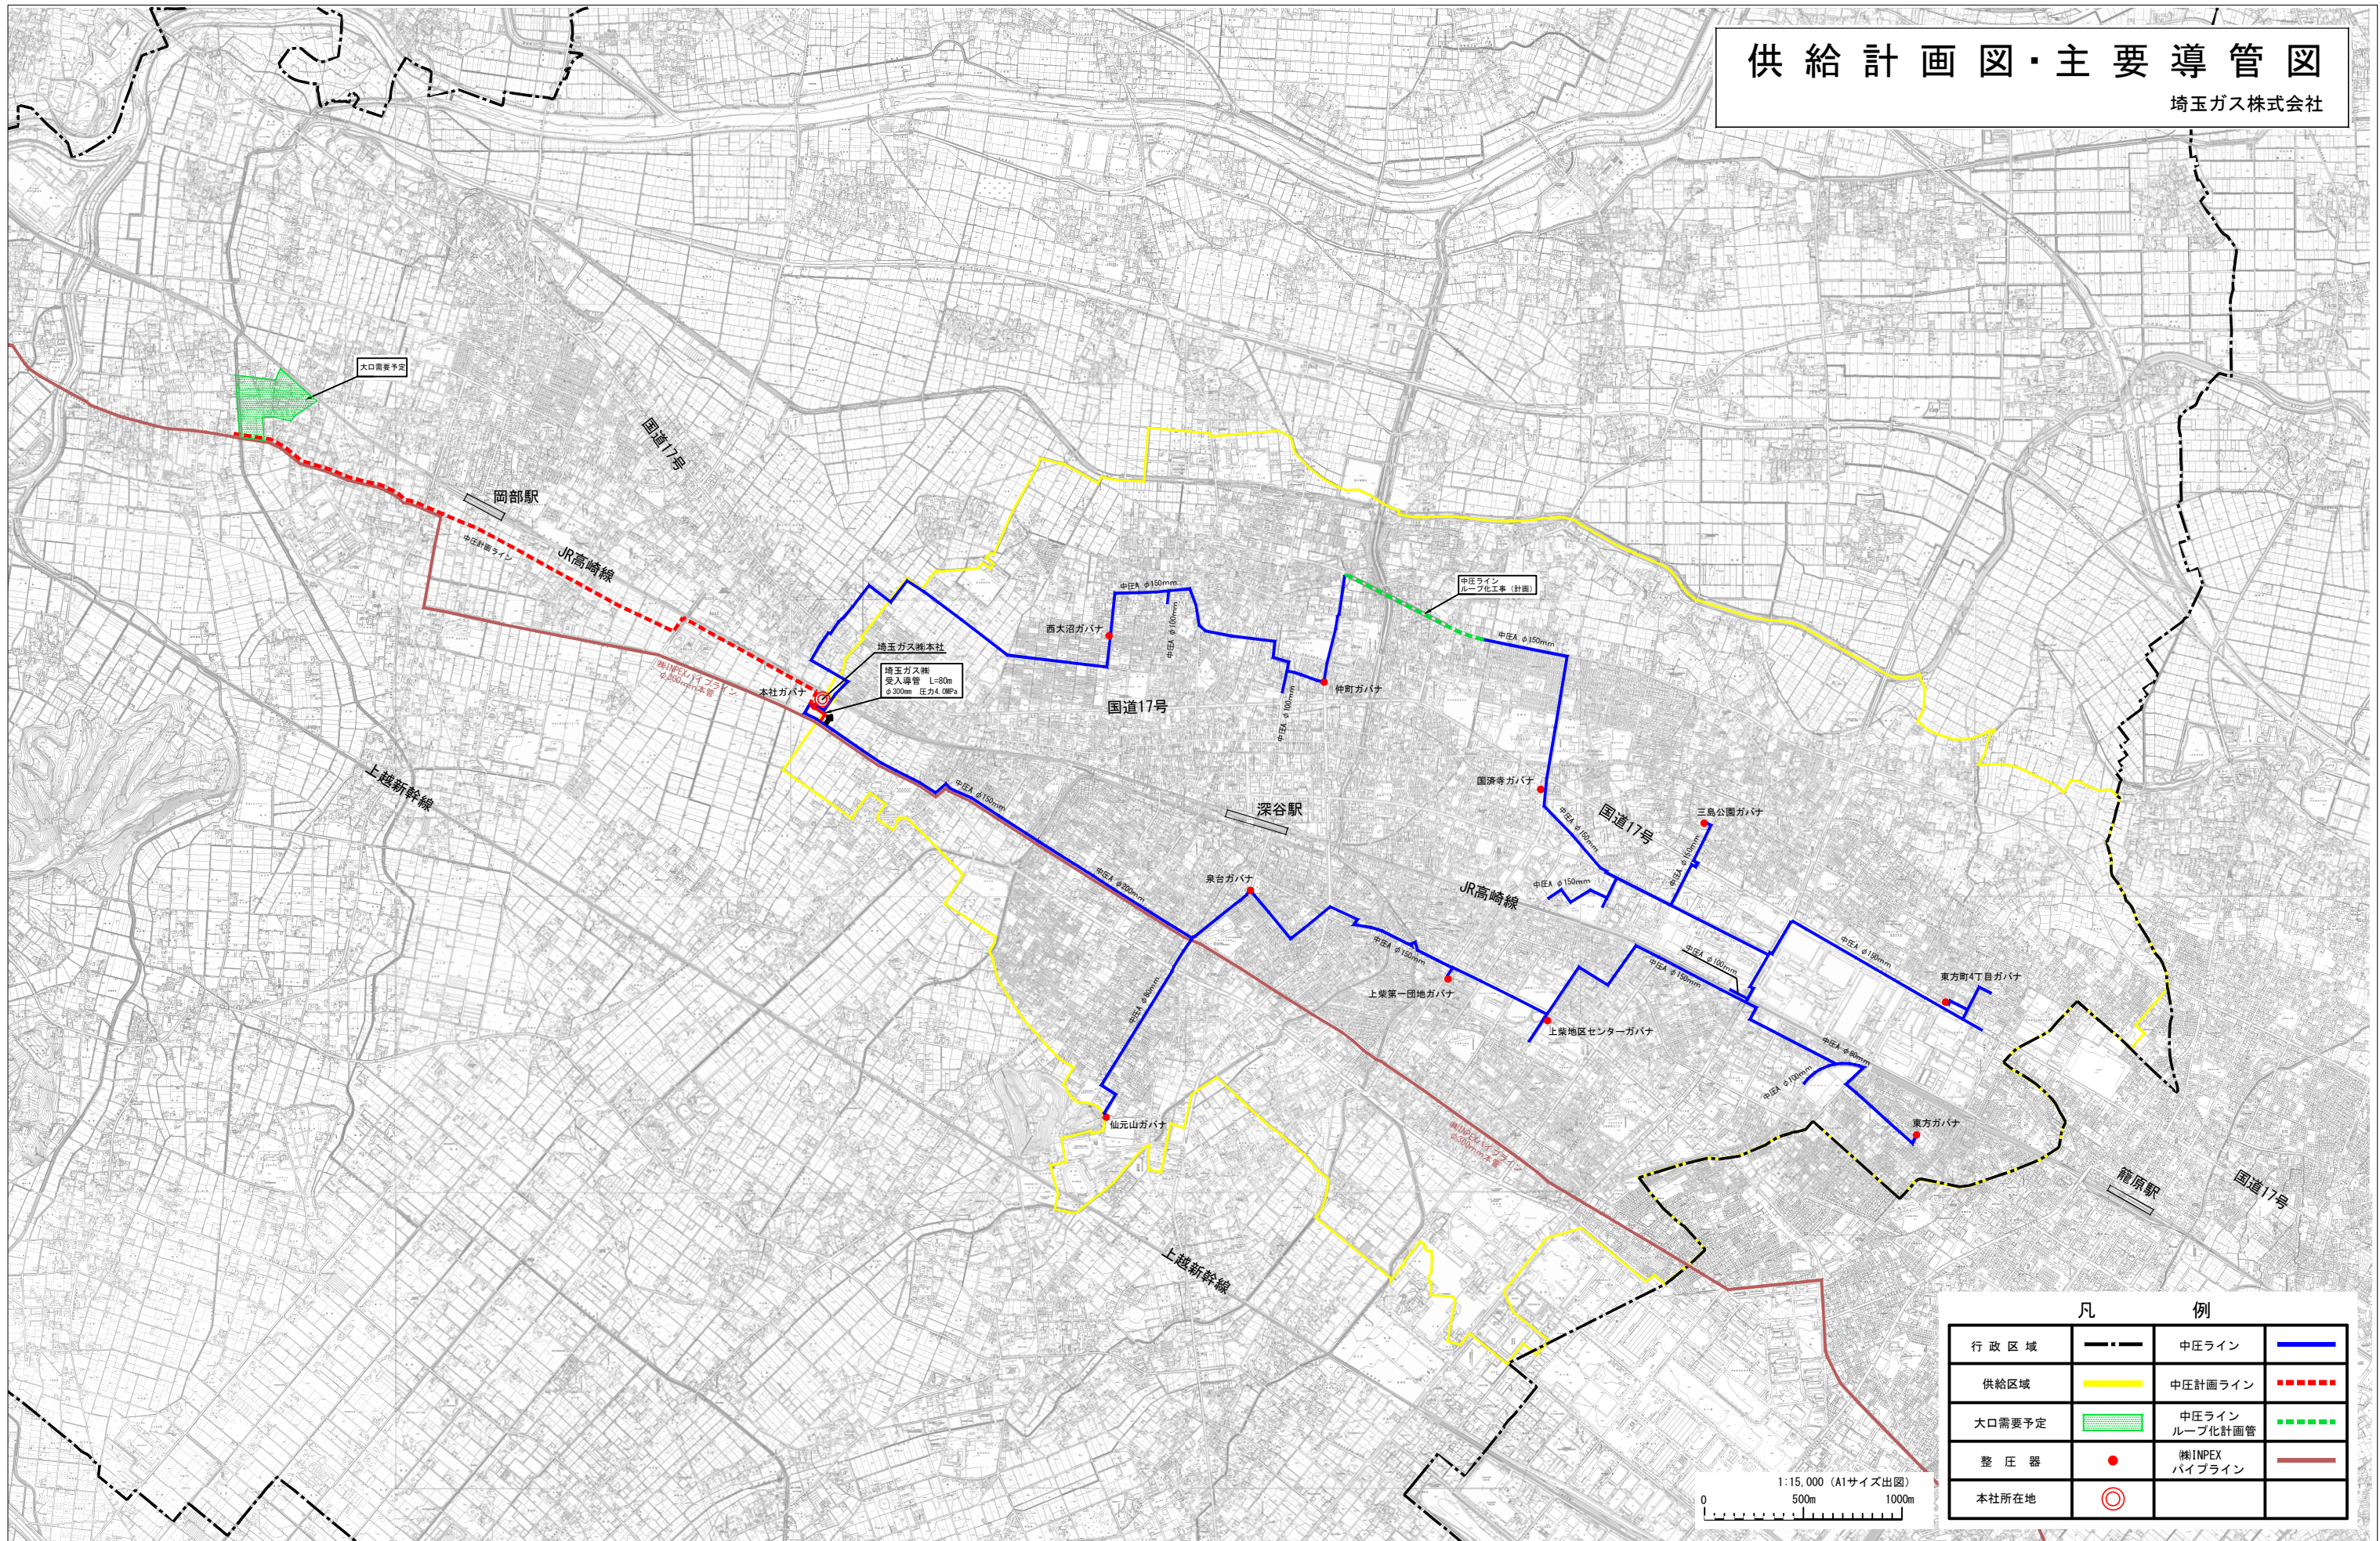

供給計画図・主要導管図

埼玉ガス株式会社

凡		例	
行政区域	---	中圧ライン	—
供給区域	—	中圧計画ライン	---
大口需要予定	■	中圧ライン ループ化計画管	---
整圧器	●	㈱INPEX バイプライン	—
本社所在地	◎		

作成日 令和6年3月